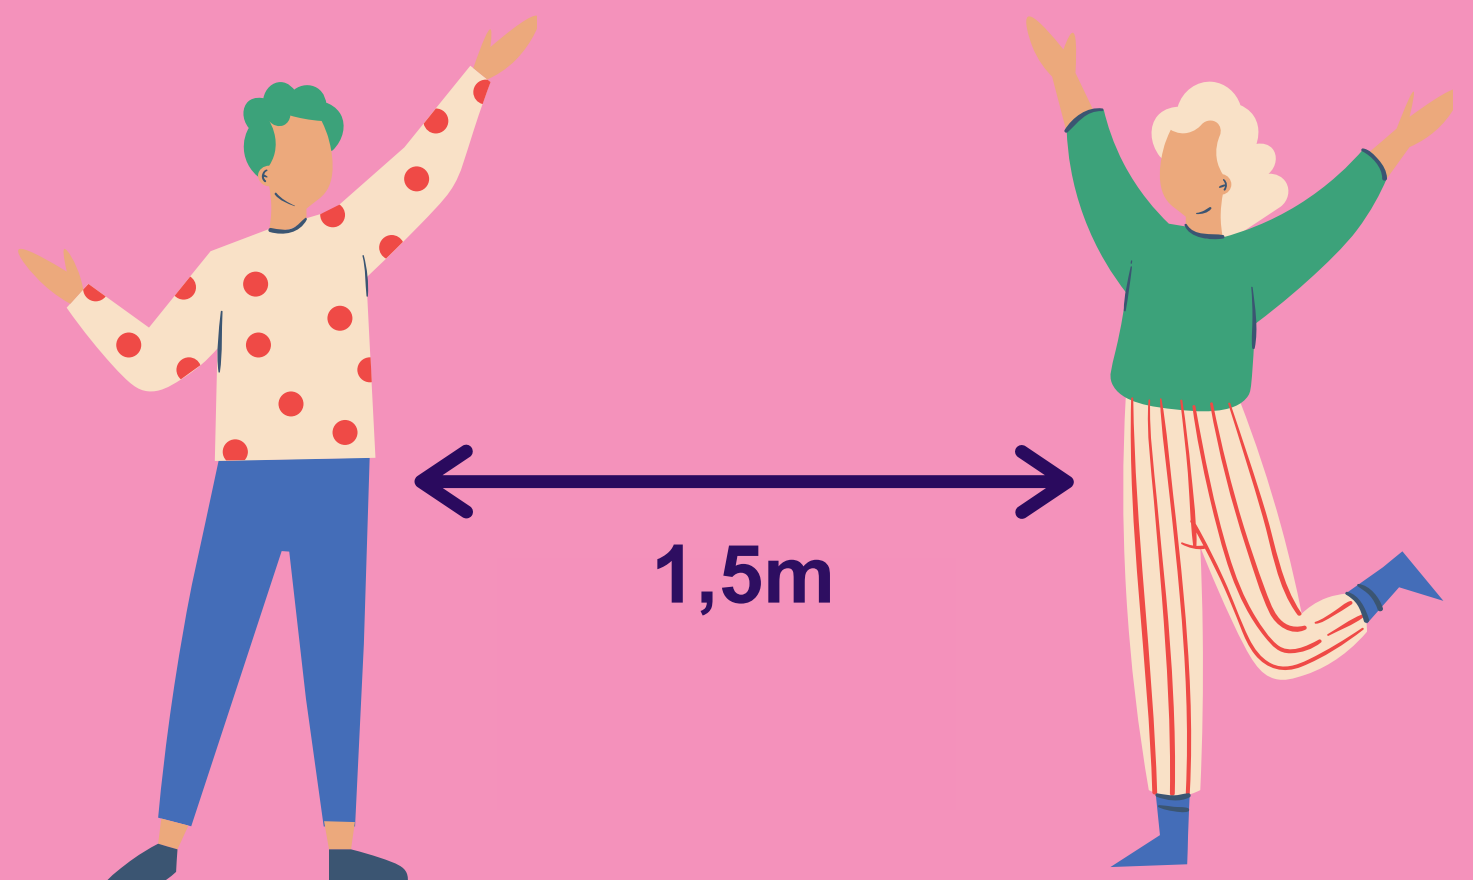

PHYSICAL DISTANCING

Houdt minstens 1,5 meter van de persoon die jou de rondleiding geeft. Ben je ziek? Blijf gewoon thuis! Wij helpen je graag verder met een virtuele rondleiding.

DRAAG EEN MONDMASKER

Het dragen van een mondmasker tijdens bezichtigingen is verplicht voor iedereen! Geen mondmasker = geen bezoek. Indien u niet beschikt over een mondmasker, laat ons dit op voorhand weten en we helpen jou hierbij.